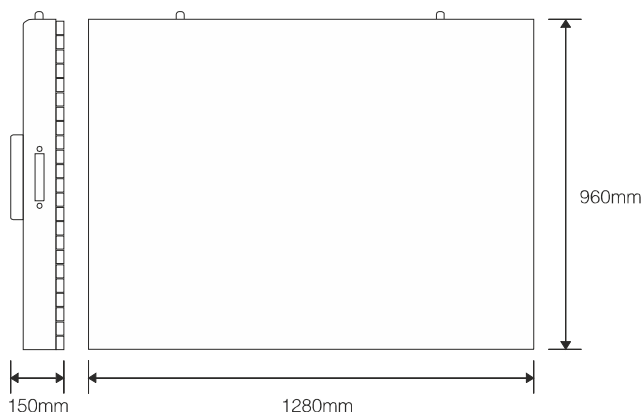

## Parametry:

	Unit	Value
<b>Zobrazovací parametry</b>		
Rozteč pixelů:	mm	10
Jas:	nit	6000
Obnovovací frekvence:	Hz	>2000
Stupně šedé:		65536
Konfigurace pixelu:		3 in 1 SMD
Počet barev:		281 bilionů
Pozorovací úhly: (H/V)	°	140/140
Stupeň krytí: (zepředu/zezadu)		IP65/IP54
Příkon: (MAX/AVG)	W/m2	960/320
<b>Parametry modulu</b>		
Rozměry modulu: (Š/V/H)	mm	1280x960x150
Hmotnost modulu:	kg	45
Materiál modulu:		hliník
Rozlišení modulu:	pixel	128x96
<b>Pracovní prostředí</b>		
Vstupní napětí:	V	110 ~ 240V
Rozsah pracovních teplot:	°C	-20 ~ +50 °C
Vstupní signály: (za použití procesoru)		AV, S-VIDEO, VGA, DVI YPbPr, HDMI, SDI

## Rozměry modulu: