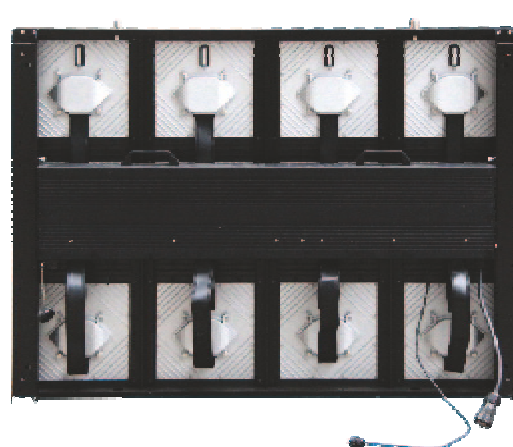

## Široké pozorovací úhly

S využitím nejmodernějších SMD LED diod 3in1 a speciálnímu provedení čelní masky, dosahují vertikální i horizontální pozorovací úhly 140°. Díky tomu nabízí LED obrazovka AD10 špičkovou kvalitu obrazu z jakéhokoli směru.

## Instalace bez nosného rámu

LED obrazovka AD10 byla navržena tak, aby splnila následující zadání: vodotěsné LED moduly, samostatné napájecí boxy, krytí IP65. Výsledkem je LED obrazovka pro trvalé venkovní použití s možností instalace bez pomocného rámu.

LED modul plně odolný vodě

LED moduly jsou vyrobeny z hliníkového odlitku. Toto řešení zajišťuje vynikající odvod tepla i bez použití větráků. Tím pádem je LED obrazovka AD10 naprosto nehlukná.

LED modul z odlitku hliníku pro bezvadný odvod tepla

## Parametry:

	Unit	Value
<b>Zobrazovací parametry</b>		
Rozteč pixelů:	mm	10
Jas:	nit	6000
Obnovovací frekvence:	Hz	>2000
Stupně šedé:		65536
Konfigurace pixelu:		3 in 1 SMD
Počet barev:		281 bilionů
Pozorovací úhly: (H/V)	°	140/140
Stupeň krytí: (zepředu/zezadu)		IP65/IP54
Příkon: (MAX/AVG)	W/m2	960/320
<b>Parametry modulu</b>		
Rozměry modulu: (Š/V/H)	mm	1280x960x150
Hmotnost modulu:	kg	45
Materiál modulu:		hliník
Rozlišení modulu:	pixel	128x96
<b>Pracovní prostředí</b>		
Vstupní napětí:	V	110 ~ 240V
Rozsah pracovních teplot:	°C	-20 ~ +50 °C
Vstupní signály: (za použití procesoru)		AV, S-VIDEO, VGA, DVI YPbPr, HDMI, SDI